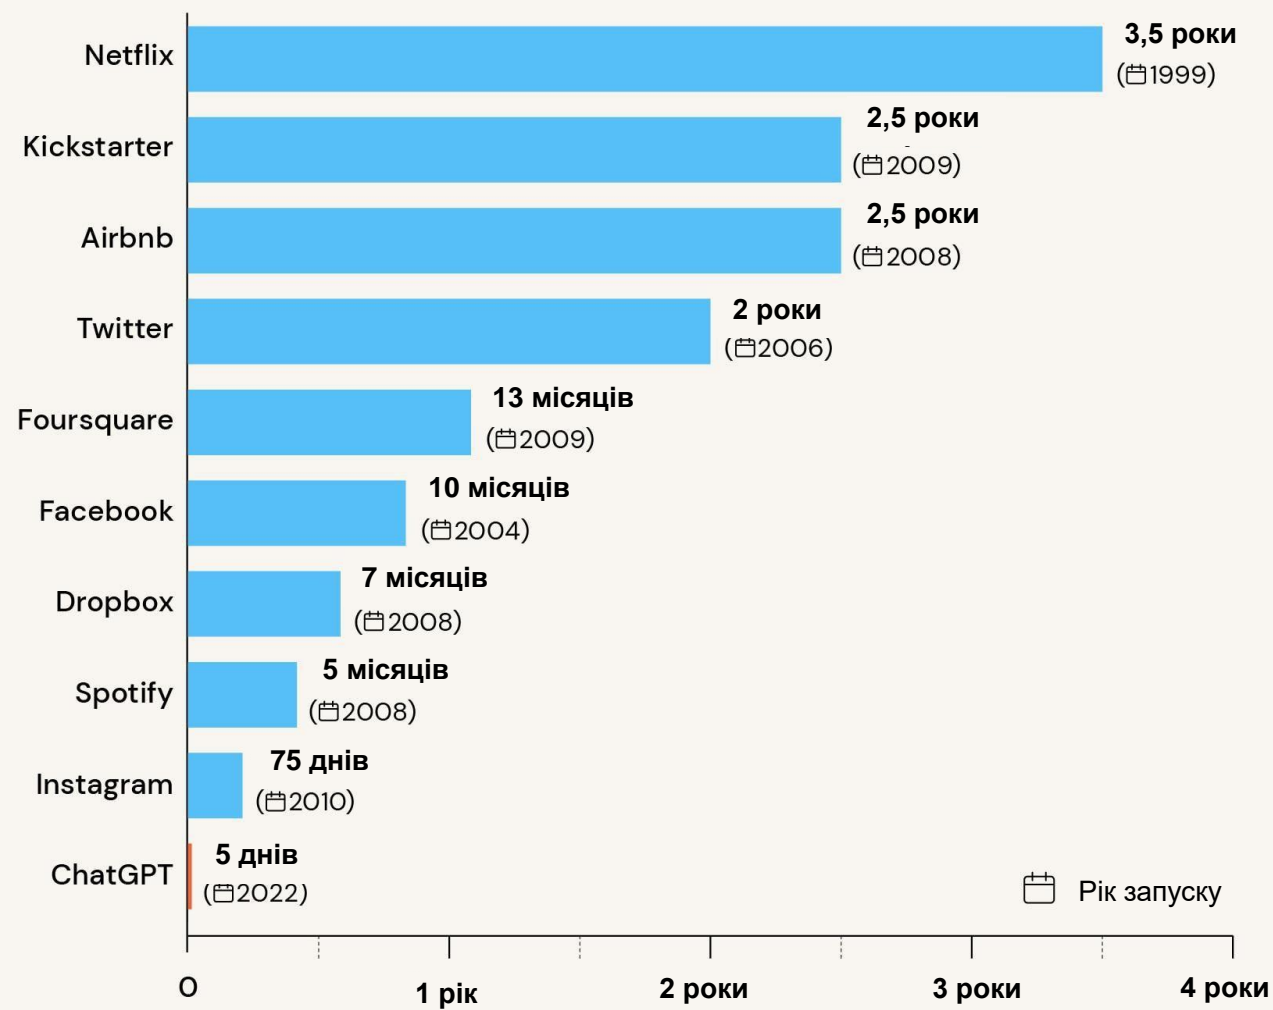

## Робота в групах

- Створення запитів та інструкцій для ШІ
- Практичне знайомство з Gamma
- Отримання спільного досвіду у групі

Штучний інтелект (ШІ) широко обговорюється у різних джерелах та наукових виданнях. Єдиного офіційного визначення не існує, оскільки це поняття складне та неоднозначне.

# **Як ШІ зробив революцію в нашій роботі**

СТАТИСТИКА CHATGPT

## Час до досягнення 1 мільйона користувачів