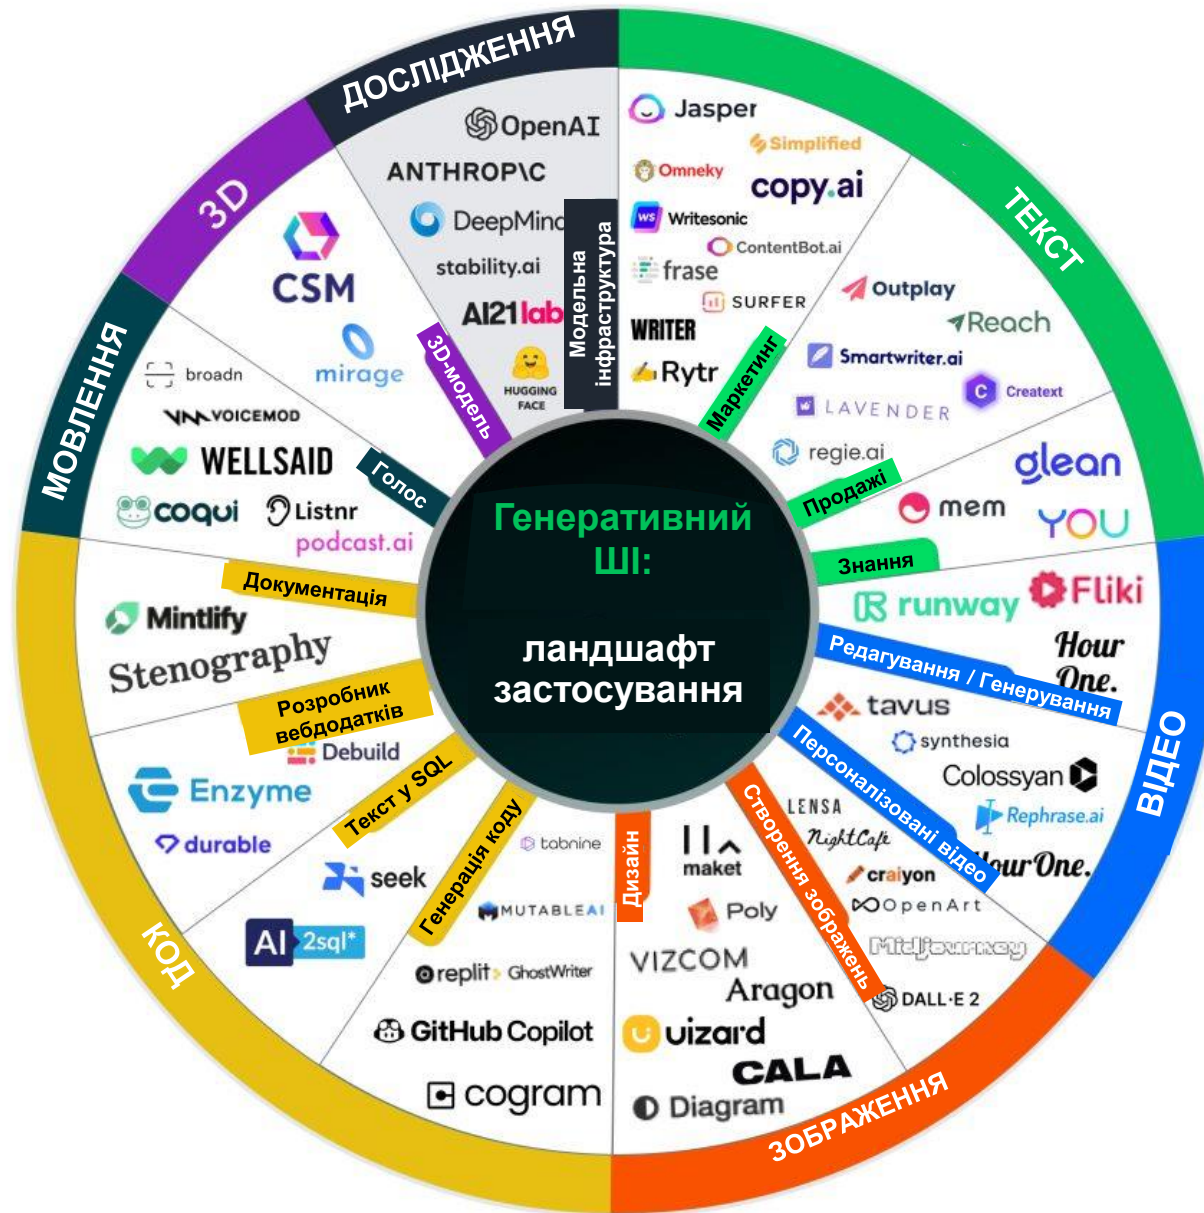

### Шлях різних платформ до 1 мільйона користувачів

Джерело: Statista

СТАТИСТИКА CHATGPT

## Зміна кількості відвідувачів вебсайту ChatGPT з моменту запуску

З повним звітом можна ознайомитись за адресою [tooltester.com/en/blog/chatgpt-statistics](https://tooltester.com/en/blog/chatgpt-statistics)

tooltester

На 2025 р. ним щомісяця користується 3,1 мільярда людей.