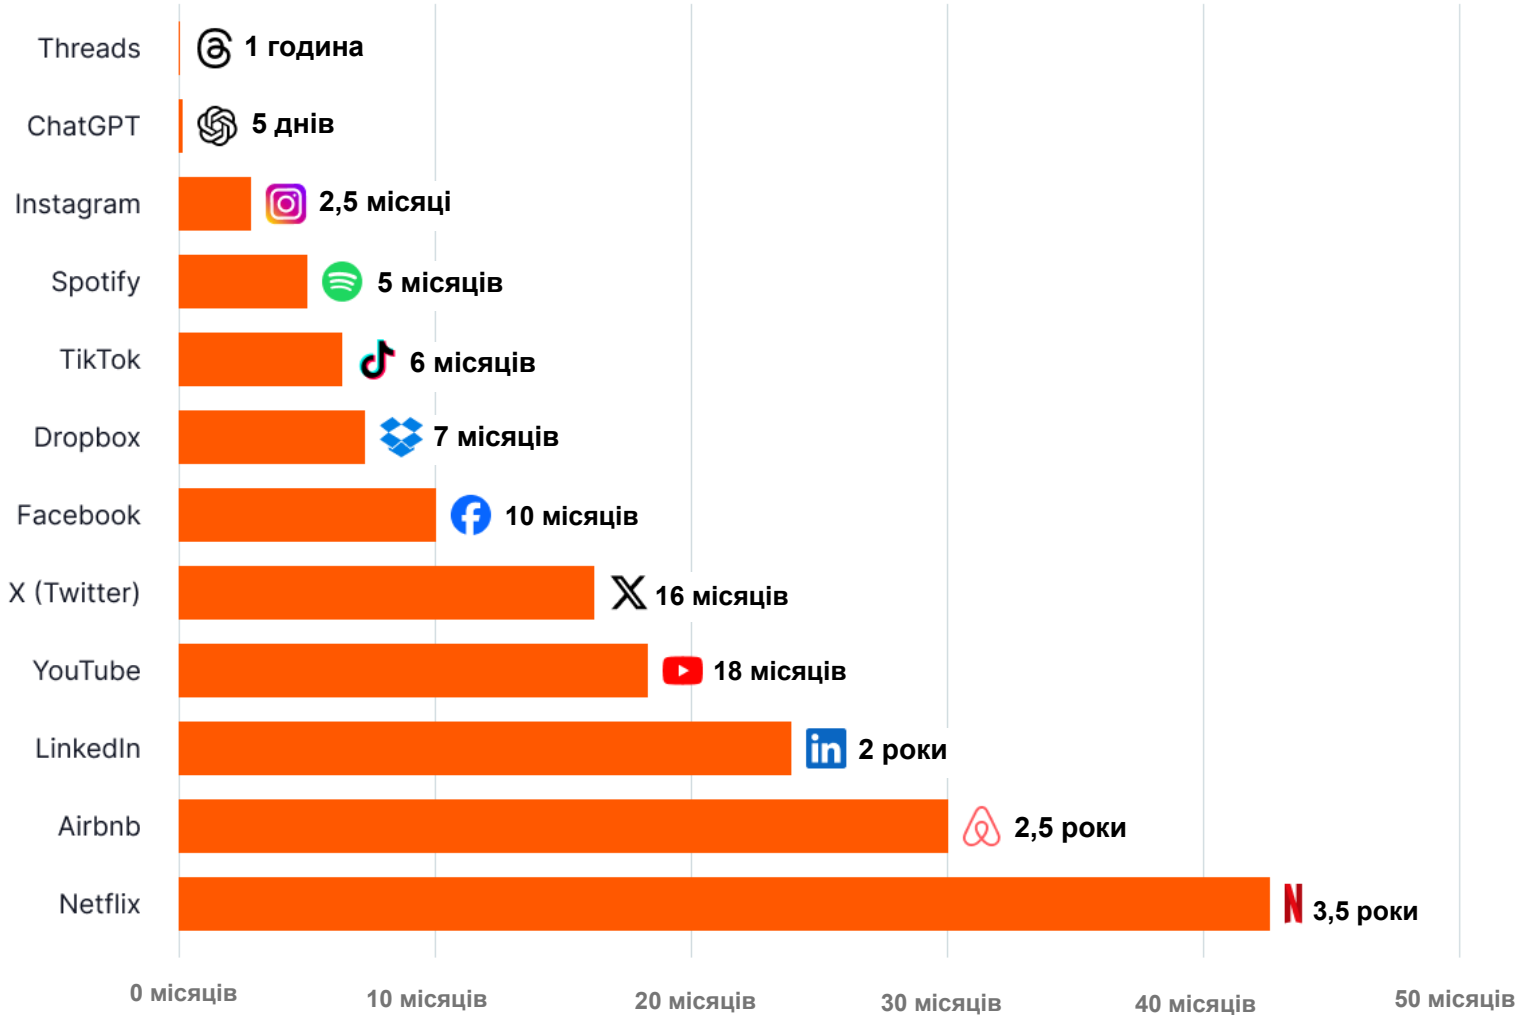

Шлях різних платформ до 1 мільйона користувачів

Джерело: Statista