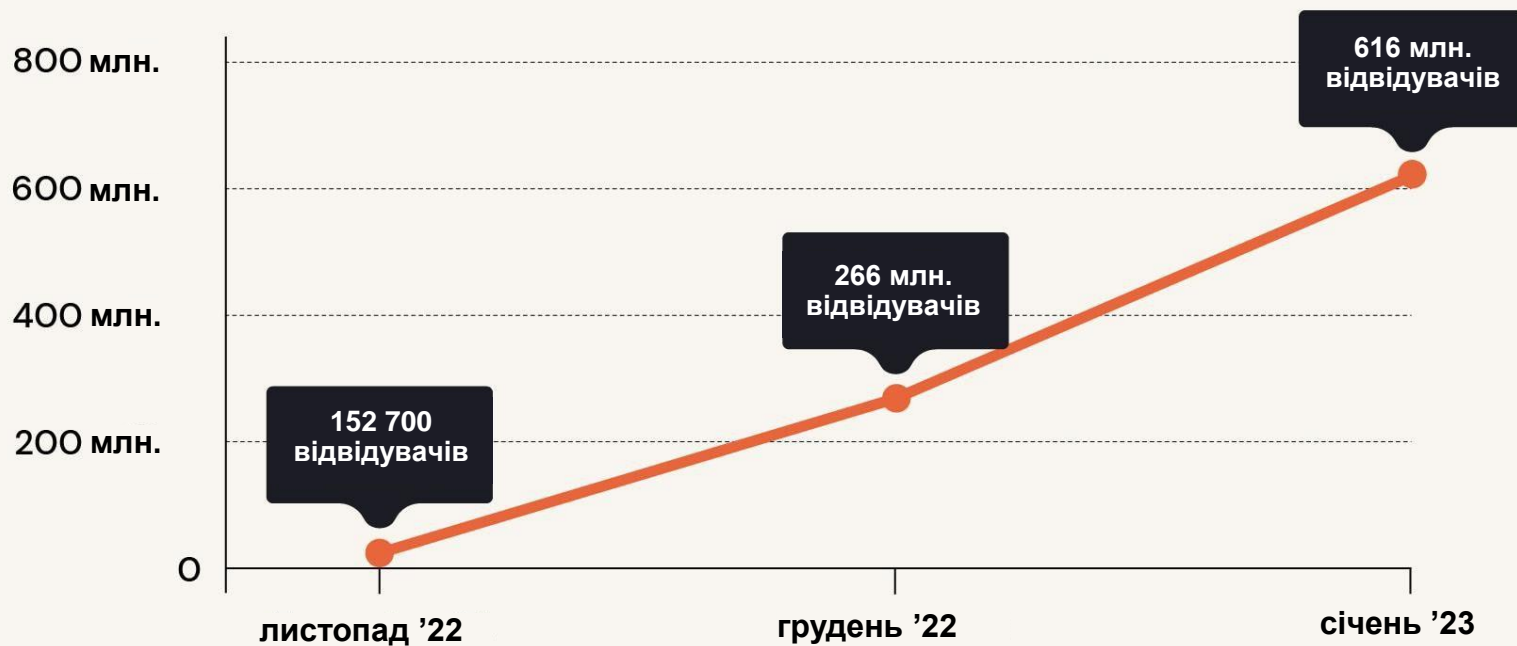

## Час до досягнення 1 мільйона користувачів

### Шлях різних платформ до 1 мільйона користувачів

Джерело: Statista

СТАТИСТИКА CHATGPT

## Зміна кількості відвідувачів вебсайту ChatGPT з моменту запуску

З повним звітом можна ознайомитись за адресою [tooltester.com/en/blog/chatgpt-statistics](https://tooltester.com/en/blog/chatgpt-statistics)

tooltester

На 2025 р. ним щомісяця користується 3,1 мільярда людей.